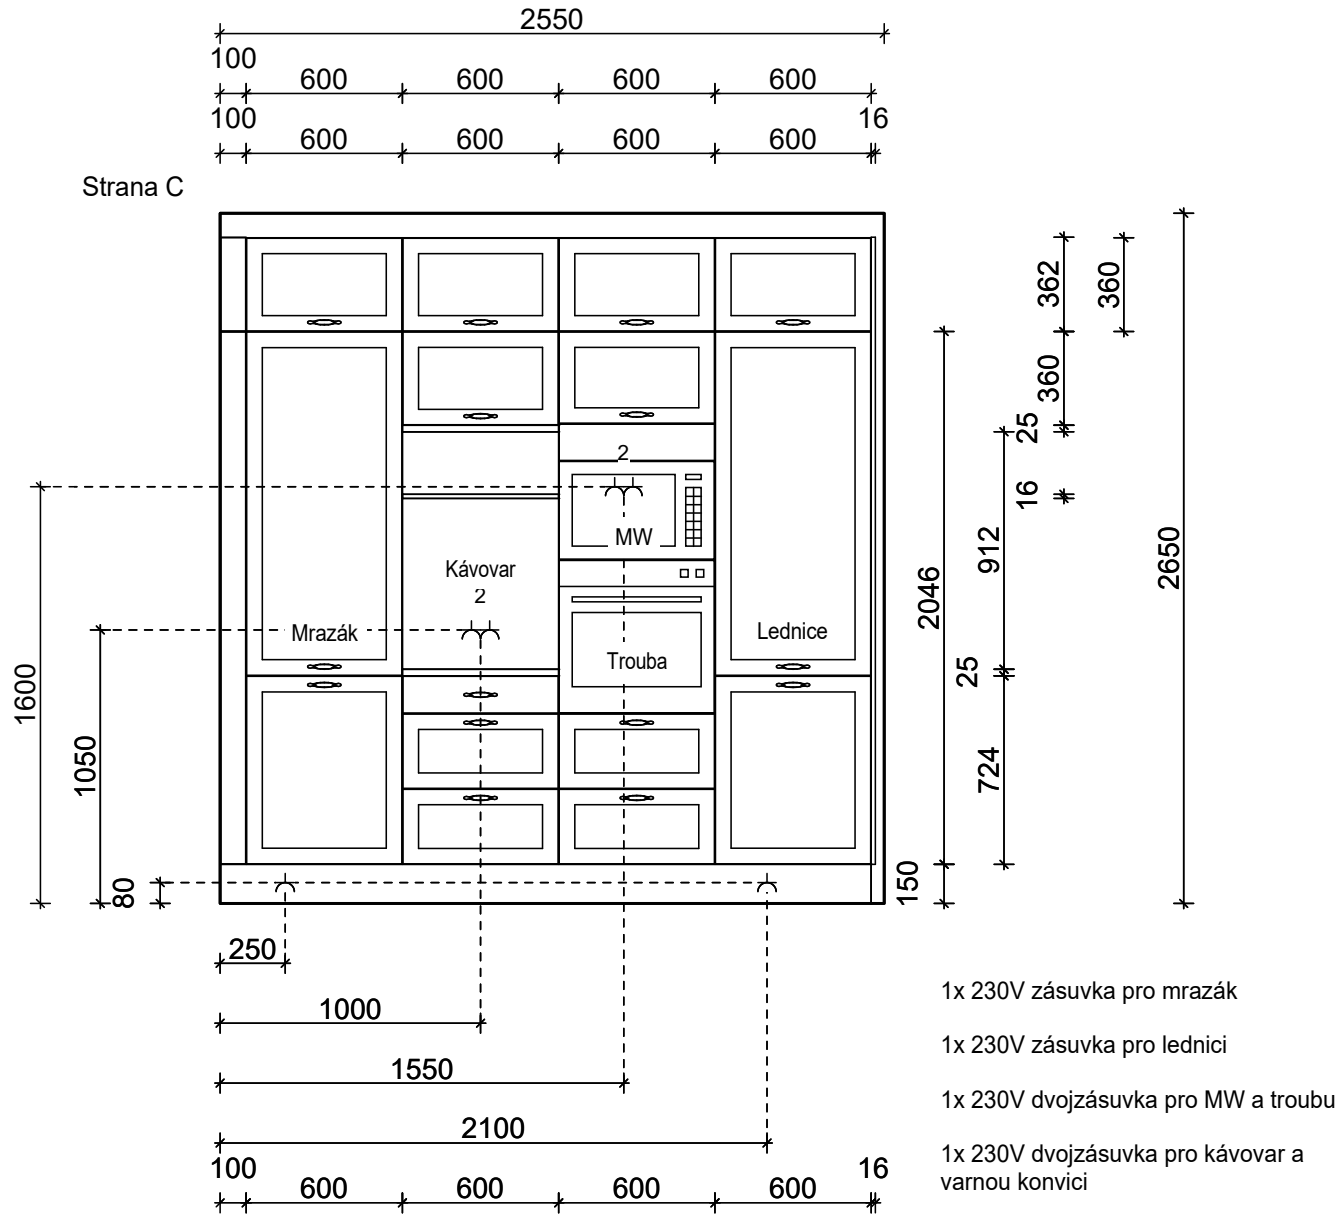

Strana C

- El.zásuvka
- Dvojjásuvka

Centrum kuchyní s.r.o.  
Home Design Center Cestlice  
Pruhonická 119  
251 01 Cestlice  
CESTLICE

Instalační plán 4  
Komise 373/4

27.08.2024

Fialovi