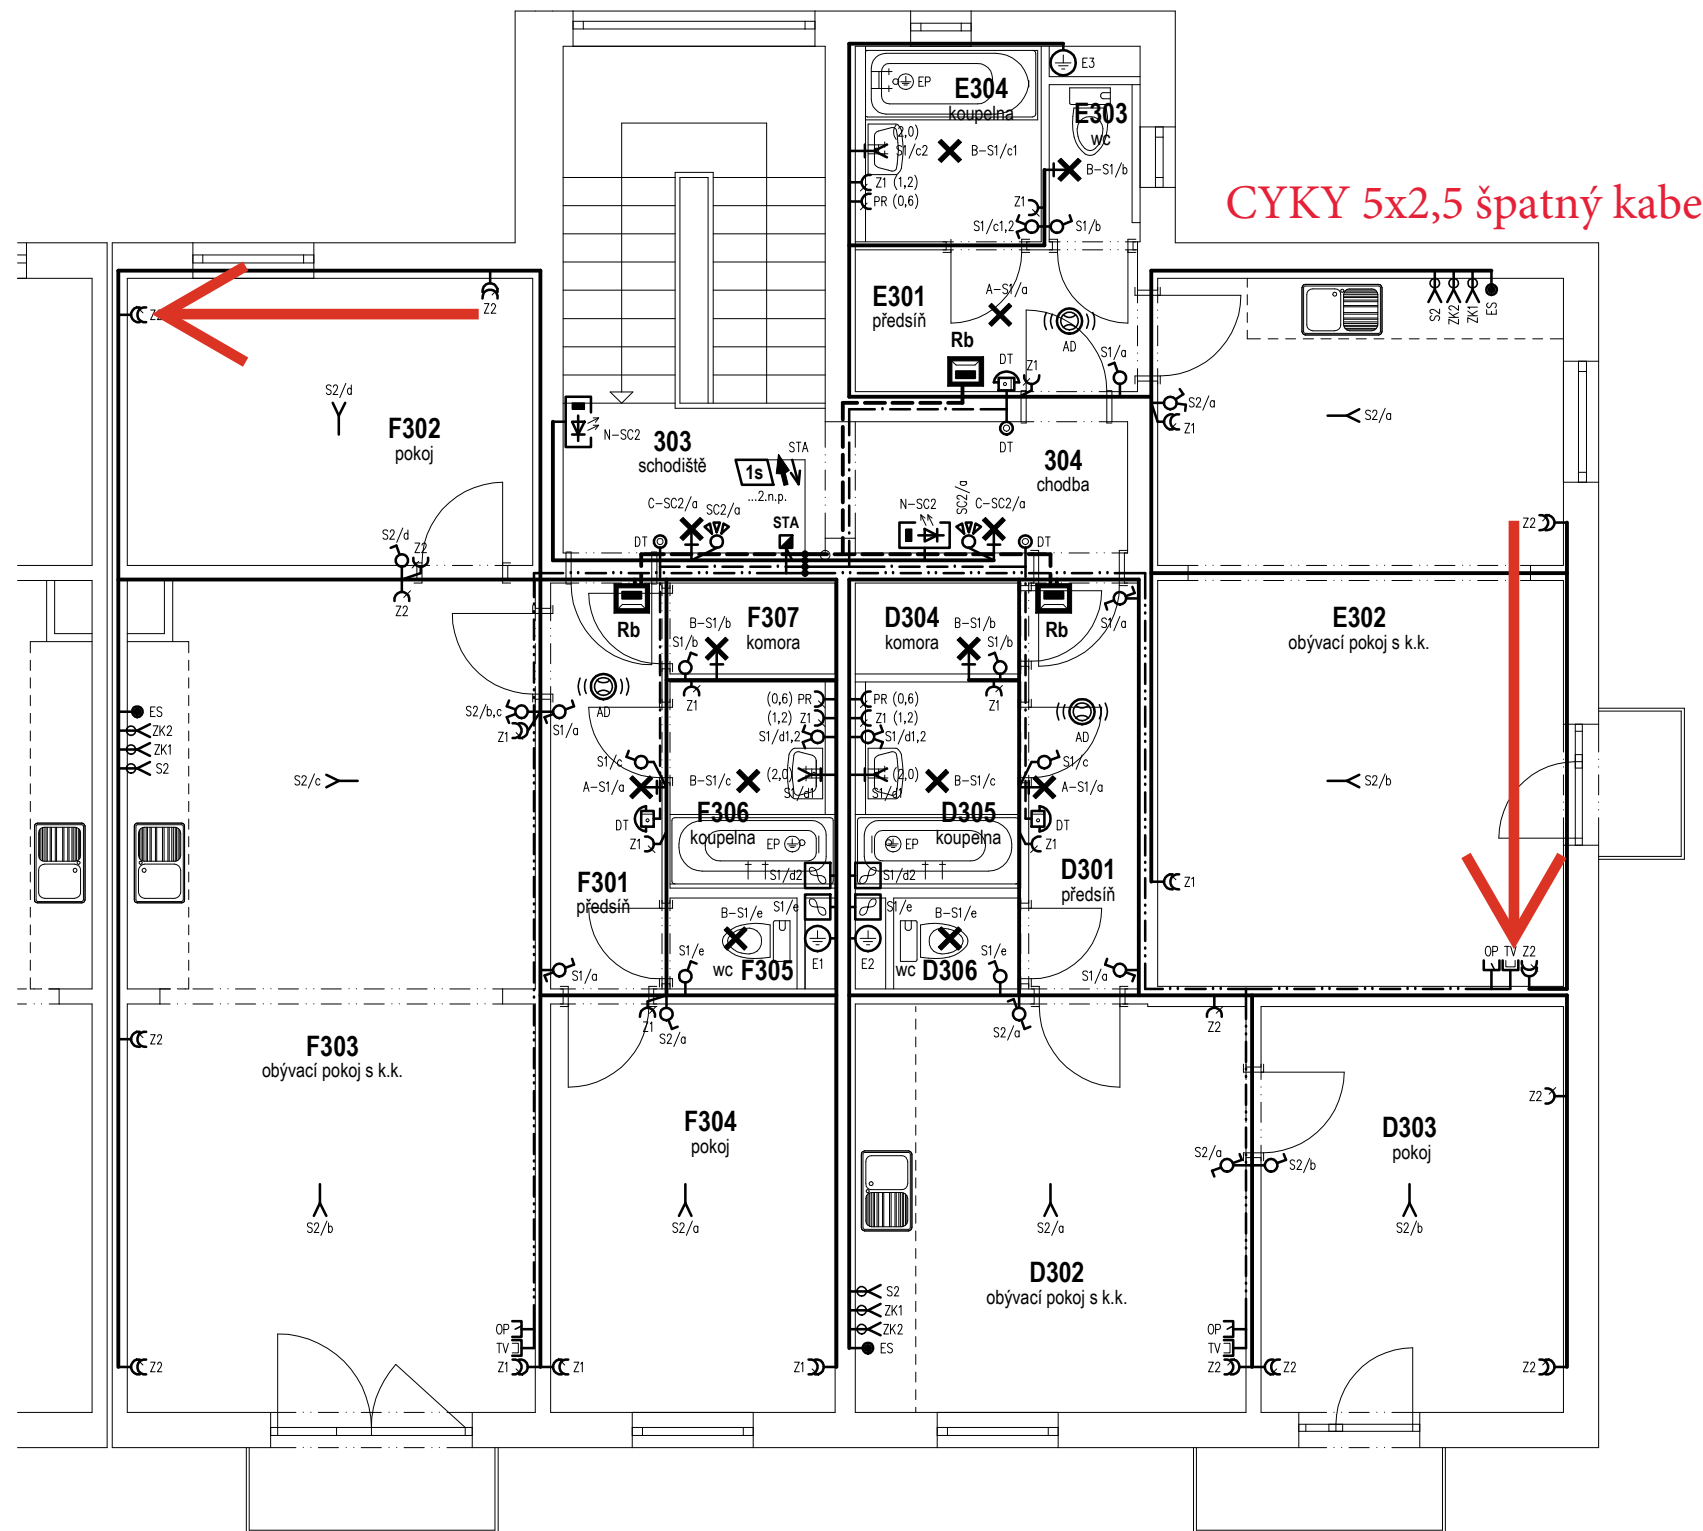

ELEKTROTECHNICKÁ ZAŘÍZENÍ SLABOPROUDÁ

1. OP DOMOVNÍ OPTICKÝ DISTRIBUČNÍ BOX POSKYTOVATELE ELEKTRONICKÝCH KOMUNIKACÍ
   STA DOMOVNÍ ROZVADĚČ TV ANTÉNNÍHO SYSTÉMU A ROZVODU
   --- HLAVNÍ DOMOVNÍ HVĚZDICOVÉ ROZVODY STA A ELEKTRONICKÝCH KOMUNIKACÍ:
   - OPTICKÝ DATOVÝ KABEL - bytový přívod elektronických komunikací (dod. poskytovatele) z OP
   - KOAXIÁLNÍ KABEL ŠIROKOPÁSMOVÝ 75ohm - bytový TV anténní přívod z rozvaděče STA
   OP DATOVÁ OPTICKÁ ZÁSUVKA - BYTOVÝ KONCOVÝ BOD ELEKTRONICKÝCH KOMUNIKACÍ
   TV ANTÉNNÍ ZÁSUVKA R+TV ZÁKLADNÍHO PŘÍKRYTÍ - 75ohm koncová *)
   --- NF KABELY J-Y(ST)-Y 3x2x0,8mm - ROZVODY DOMOVNÍHO TELEFONU hvězdicově do bytů
   Tlačítkové tablo s hlasitým interkomem domovního telefonu (audio, analogový)
   ELEKTROMAGNETICKÝ OTVÍRAČ VSTUPNÍCH DVEŘÍ 12V NÍZKOZTRÁTOVÝ
   NÁSTĚNNÝ PŘÍSTROJ DOMOVNÍHO TELEFONU KLASICKÝ AUDIO ANALOGOVÝ
   AD AUTOMOMNÍ HLÁSIČ KOUŘE DLE ČSN EN 14604 (bateriové napájení, stropní montáž)

DESIGN DOMOVNÍCH SPÍNAČŮ A ZÁSUVEK :

1. *) ZÁKLADNÍ INTERIÉROVÉ PŘÍKRYTÍ - ABB SWING, BARVA BÍLÁ

ZÁKLADNÍ ELEKTROTECHNICKÉ ÚDAJE

PŘEHLED INSTALOVANÝCH ELEKTROTECHNICKÝCH ZAŘÍZENÍ :

- EL. SILNOPROUDÁ INSTALACE - SOUSTAVA 3N+PE ~50Hz, 400V/TN-C-S včetně vedení a zařízení pro vyrovnání zemního potenciálu
- VNITŘNÍ ROZVODY ELEKTRONICKÝCH KOMUNIKACÍ (vláknová optika poskytovatele EK)
- VNITŘNÍ TV ANTÉNNÍ ROZVODY (koaxiální širokopásmové 75ohm)
- ROZVODY DOMOVNÍHO TELEFONU SE VSTUPNÍM TABLEM A OTVÍRAČEM

LEGENDA PROSTUPŮ A HLAVNÍCH TRAS

STOUPACÍ VEDENÍ :

1. STOUPACÍ VEDENÍ, VERTIKÁLNÍ TRASY A PROSTUPY (dle popisu)
   HLAVNÍ SDRUŽENÁ STOUPACÍ TRASA VEDENÍ
   Rb... bytové přívody NN - kabely CYKY-J 5x 4mm2
   DT... přívody domovního telefonu do bytů J-Y(ST)-Y 3x2x0,8mm
   OP... přívody elektronických komunikací do bytů - vláknová optika
   STA... anténní přívody bytů koaxiální kabely širokopásmové 75ohm
   EP... CYA 16mm2 z z - pospojování anténního systému STA ze svorkovnice EP
   E... STOUPACÍ VEDENÍ HLAVNÍHO POSPOJOVÁNÍ CY 10mm2 V INSTALAČNÍCH ŠACHTÁCH

VEDOUCÍ PROJEKTU	PROJEKTANT	KRESLIL	KONTROLOVAL	CANABA – Pozemní stavby, s.r.o. Štětкова 1001/5, 140 00 Praha 4 IČ 63146452 tel. 412 588 177 – www.canaba.cz	
INVESTOR	CANABA – Pozemní stavby, s.r.o., Štětкова 1001/5, Praha 4			FORMÁT	A3
MÍSTO STAVBY	NEHVIZDY, k.ú. Nehvizdy			DATUM	08 / 2021
WILLA 2 BYTOVÝ DŮM č. 9.03				ÚČEL	DSŘ
				MĚŘÍTKO	1:75
				Č. ZAKÁZKY	398 / 2021
				Č. ARCHIVNÍ	398 / 2021
ELEKTROINSTALACE 3.N.P.-BJ/D,E,F				Č. KOPIE:	Č. VÝKRESU: D1.4.e10