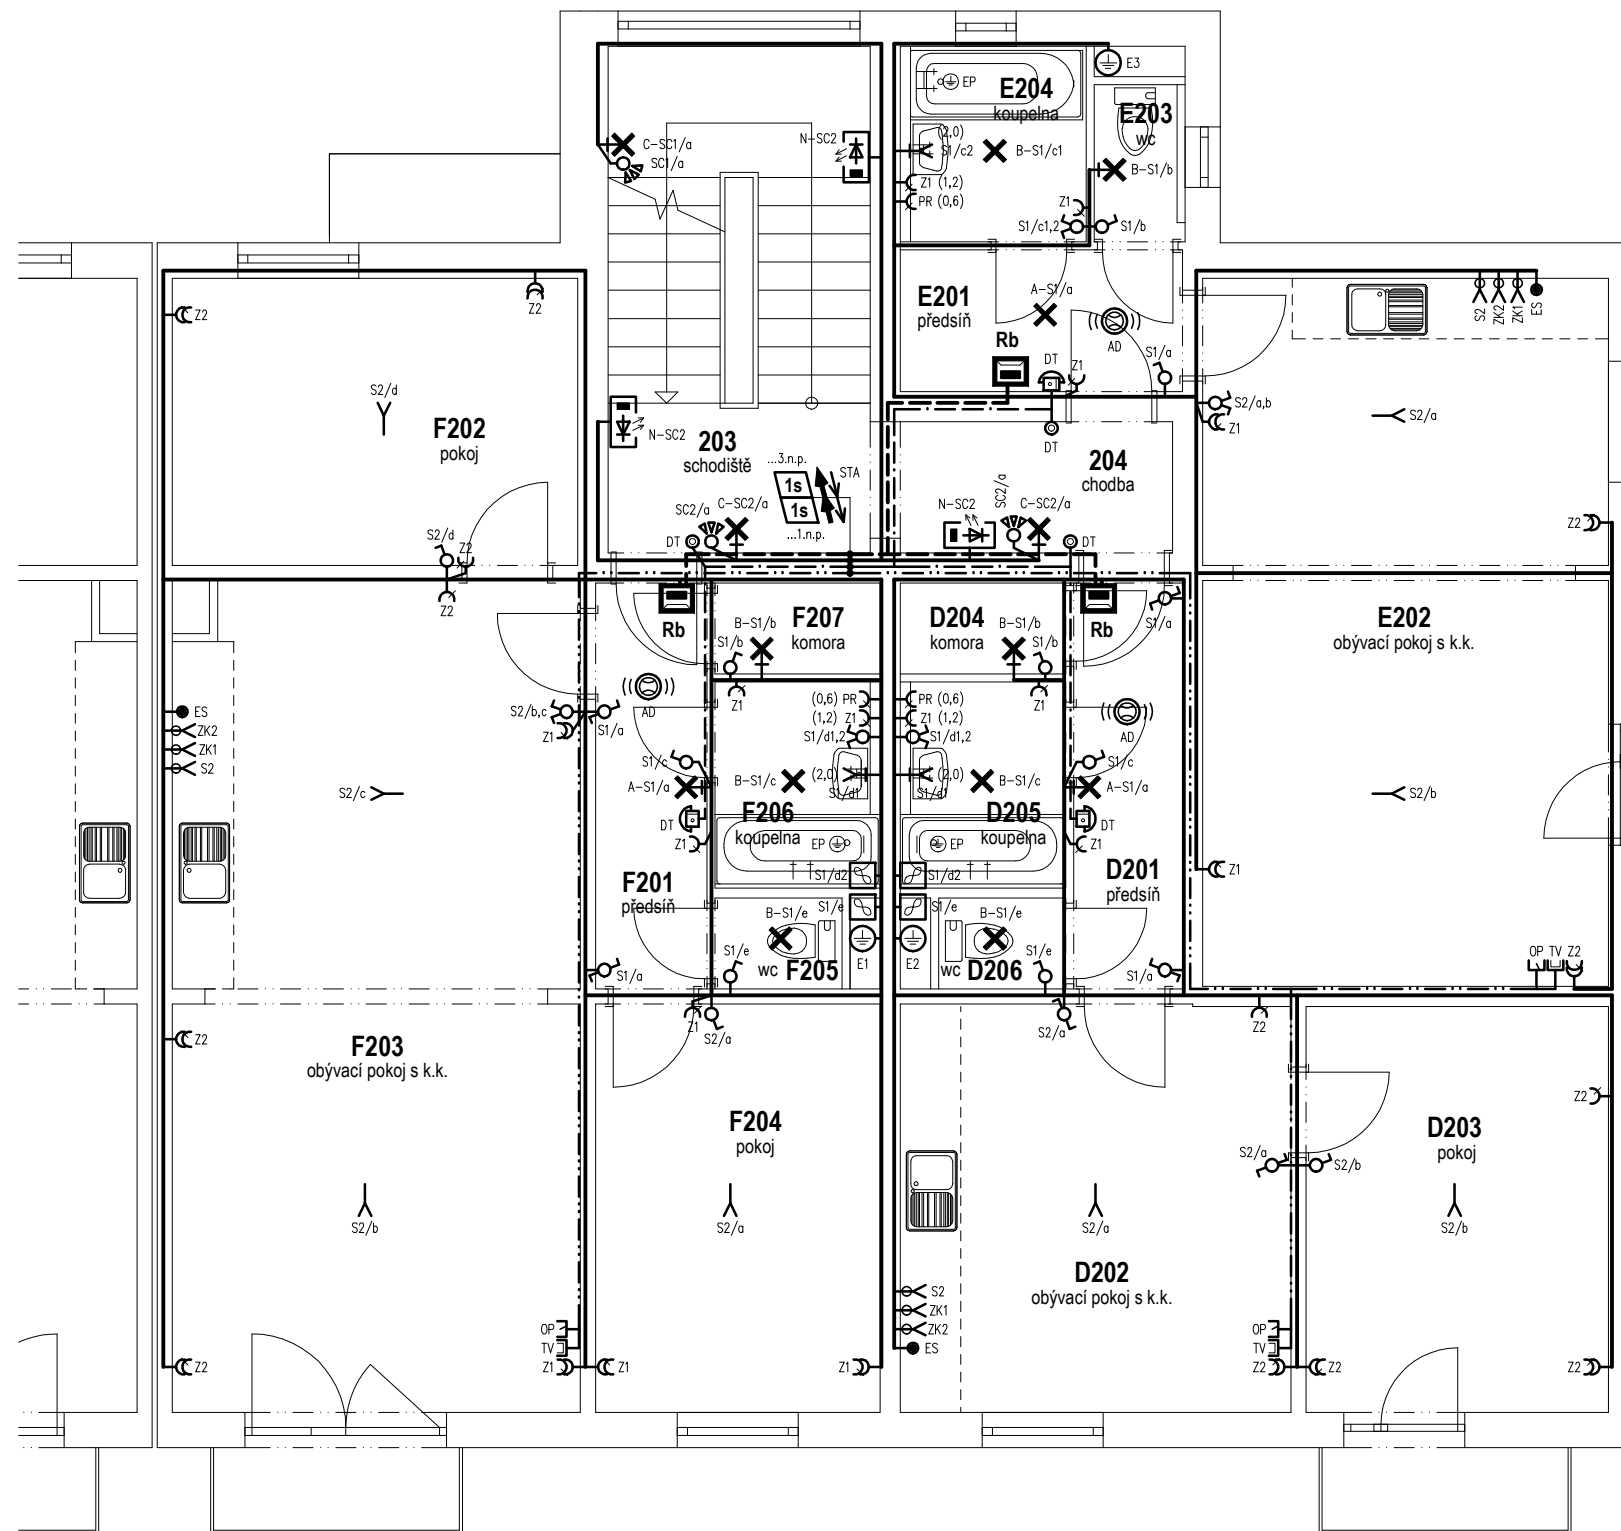

ELEKTROTECHNICKÁ ZAŘÍZENÍ SLABOPROUDÁ

1. OP DOMOVNÍ OPTICKÝ DISTRIBUČNÍ BOX POSKYTOVATELE ELEKTRONICKÝCH KOMUNIKACÍ
   STA DOMOVNÍ ROZVADĚČ TV ANTÉNNÍHO SYSTÉMU A ROZVODU
   --- HLAVNÍ DOMOVNÍ HVĚZDICOVÉ ROZVODY STA A ELEKTRONICKÝCH KOMUNIKACÍ:
   - OPTICKÝ DATOVÝ KABEL - bytové přívody elektronických komunikací (dod. poskytovatele) z OP
   - KOAXIÁLNÍ KABEL ŠIROKOPÁSMOVÝ 75ohm - bytové TV anténní přívody z rozvaděče STA
   OP DATOVÁ OPTICKÁ ZÁSUVKA - BYTOVÝ KONCOVÝ BOD ELEKTRONICKÝCH KOMUNIKACÍ
   TV ANTÉNNÍ ZÁSUVKA R+TV ZÁKLADNÍHO PŘÍKRYTÍ - 75ohm koncová *)
   --- NF KABELY J-Y(ST)-Y 3x2x0,8mm - ROZVODY DOMOVNÍHO TELEFONU hvězdicově do bytů
   TLAČÍTKOVÉ TABLO S HLASITÝM INTERKOMEM DOMOVNÍHO TELEFONU (audio, analogový)
   ELEKTROMAGNETICKÝ OTVÍRAČ VSTUPNÍCH DVEŘÍ 12V NÍZKOZTRÁTOVÝ
   NÁSTĚNNÝ PŘÍSTROJ DOMOVNÍHO TELEFONU KLASICKÝ AUDIO ANALOGOVÝ
   AUTOMOMNÍ HLÁSIČ KOURE DLE ČSN EN 14604 (bateriové napájení, stropní montáž)

DESIGN DOMOVNÍCH SPÍNAČŮ A ZÁSUVEK :

1. *) ZÁKLADNÍ INTERIÉROVÉ PŘÍKRYTÍ - ABB SWING, BARVA BÍLÁ

ZÁKLADNÍ ELEKTROTECHNICKÉ ÚDAJE

PŘEHLED INSTALOVANÝCH ELEKTROTECHNICKÝCH ZAŘÍZENÍ :

- EL. SILNOPROUDÁ INSTALACE - SOUSTAVA 3N+PE ~50Hz, 400V/TN-C-S včetně vedení a zařízení pro vyrovnání zemního potenciálu
- VNITŘNÍ ROZVODY ELEKTRONICKÝCH KOMUNIKACÍ (vláknová optika poskytovatele EK)
- VNITŘNÍ TV ANTÉNNÍ ROZVODY (koaxiální širokopásmové 75ohm)
- ROZVODY DOMOVNÍHO TELEFONU SE VSTUPNÍM TABLEM A OTVÍRAČEM

LEGENDA PROSTUPŮ A HLAVNÍCH TRAS

STOUPACÍ VEDENÍ :

1. STOUPACÍ VEDENÍ, VERTIKÁLNÍ TRASY A PROSTUPY (dle popisu)
   HLAVNÍ SDRUŽENÁ STOUPACÍ TRASA VEDENÍ
   Rb... bytové přívody NN - kabely CYKY-J 5x 4mm²
   DT... přívody domovního telefonu do bytů J-Y(ST)-Y 3x2x0,8mm
   OP... přívody elektronických komunikací do bytů - vláknová optika
   STA... anténní přívody bytů koaxiální kabely širokopásmové 75ohm
   EP... CYA 16mm² z z - pospojování anténního systému STA ze svorkovnice EP
   E... STOUPACÍ VEDENÍ HLAVNÍHO POSPOJOVÁNÍ CY 10mm² V INSTALAČNÍCH ŠACHTÁCH

VEDOUCÍ PROJEKTU	PROJEKTANT	KRESLIL	KONTROLOVAL	CANABA – Pozemní stavby, s.r.o. Štětškova 1001/5, 140 00 Praha 4 IČ 63146452 tel. 412 588 177 – www.canaba.cz	
INVESTOR	CANABA – Pozemní stavby, s.r.o., Štětškova 1001/5, Praha 4			FORMÁT	A3
MÍSTO STAVBY	NEHVIZDY, k.ú. Nehvizdy			DATUM	08 / 2021
WILLA 2 BYTOVÝ DŮM č. 9.03				ÚČEL	DSŘ
				MĚŘÍTKO	1:75
				Č. ZAKÁZKY	398 / 2021
				Č. ARCHIVNÍ	398 / 2021
				Č. KOPIE:	Č. VÝKRESU : D1.4.e08
ELEKTROINSTALACE 2.NP - BJ/D,E,F