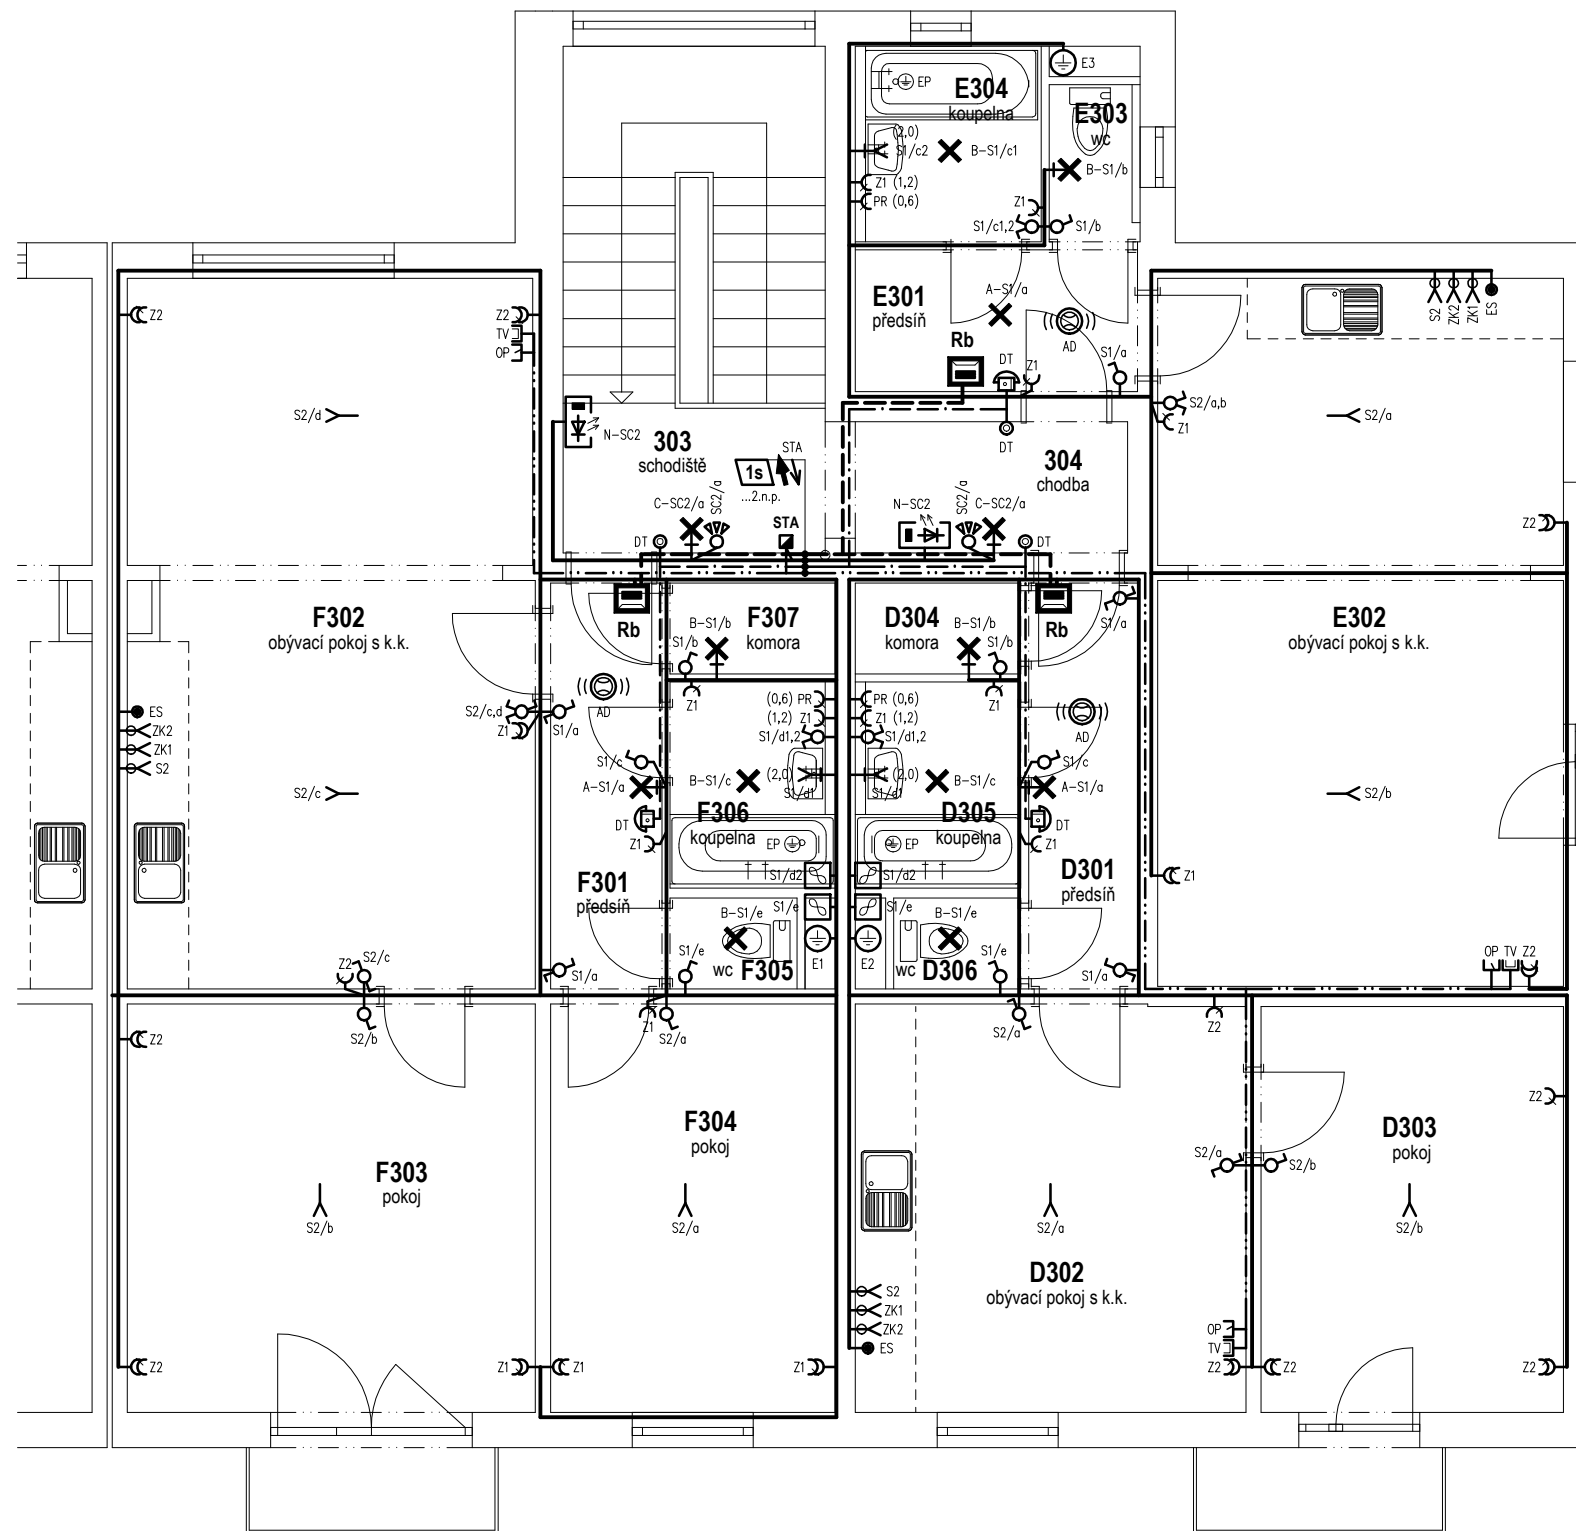

ELEKTROTECHNICKÁ ZAŘÍZENÍ SLABOPROUDÁ

1. OP DOMOVNÍ OPTICKÝ DISTRIBUČNÍ BOX POSKYTOVATELE ELEKTRONICKÝCH KOMUNIKACÍ
   STA DOMOVNÍ ROZVADĚČ TV ANTÉNNÍHO SYSTÉMU A ROZVODU
   --- HLAVNÍ DOMOVNÍ HVĚZDICOVÉ ROZVODY STA A ELEKTRONICKÝCH KOMUNIKACÍ:
   - OPTICKÝ DATOVÝ KABEL - bytový přívod elektronických komunikací (dod. poskytovatele) z OP
   - KOAXIÁLNÍ KABEL ŠIROKOPÁSMOVÝ 75ohm - bytový TV anténní přívod z rozvaděče STA
   OP DATOVÁ OPTICKÁ ZÁSUVKA - BYTOVÝ KONCOVÝ BOD ELEKTRONICKÝCH KOMUNIKACÍ
   TV ANTÉNNÍ ZÁSUVKA R+TV ZÁKLADNÍHO PŘÍKRYTÍ - 75ohm koncová *)
   --- NF KABELY J-Y (St)-Y 3x2x0,8mm - ROZVODY DOMOVNÍHO TELEFONU hvězdicově do bytů
   TLAČÍTKOVÉ TABLO S HLASITÝM INTERKOMEM DOMOVNÍHO TELEFONU (audio, analogový)
   ELEKTROMAGNETICKÝ OTVÍRAČ VSTUPNÍCH DVEŘÍ 12V NÍZKOZTRÁTOVÝ
   NÁSTĚNNÝ PŘÍSTROJ DOMOVNÍHO TELEFONU KLASICKÝ AUDIO ANALOGOVÝ
   AD AUTOMOMNÍ HLÁSIČ KOUŘE DLE ČSN EN 14604 (bateriové napájení, stropní montáž)

DESIGN DOMOVNÍCH SPÍNAČŮ A ZÁSUVEK :

1. *) ZÁKLADNÍ INTERIÉROVÉ PŘÍKRYTÍ - ABB SWING, BARVA BÍLÁ

ZÁKLADNÍ ELEKTROTECHNICKÉ ÚDAJE

PŘEHLED INSTALOVANÝCH ELEKTROTECHNICKÝCH ZAŘÍZENÍ :

- EL. SILNOPROUDÁ INSTALACE - SOUSTAVA 3N+PE ~50Hz, 400V/TN-C-S včetně vedení a zařízení pro vyrovnání zemního potenciálu
- VNITŘNÍ ROZVODY ELEKTRONICKÝCH KOMUNIKACÍ (vláknová optika poskytovatele EK)
- VNITŘNÍ TV ANTÉNNÍ ROZVODY (koaxiální širokopásmové 75ohm)
- ROZVODY DOMOVNÍHO TELEFONU SE VSTUPNÍM TABLEM A OTVÍRAČEM

LEGENDA PROSTUPŮ A HLAVNÍCH TRAS

STOUPACÍ VEDENÍ :

1. STOUPACÍ VEDENÍ, VERTIKÁLNÍ TRASY A PROSTUPY (dle popisu)
   HLAVNÍ SDRUŽENÁ STOUPACÍ TRASA VEDENÍ
   Rb... bytové přívody NN - kabely CYKY-J 5x 4mm2
   DT... přívody domovního telefonu do bytů J-Y (St)-Y 3x2x0,8mm
   OP... přívody elektronických komunikací do bytů - vláknová optika
   STA... anténní přívody bytů koaxiální kabely širokopásmové 75ohm
   EP... CYA 16mm2 zž - pospojování anténního systému STA ze svorkovnice EP
   E... STOUPACÍ VEDENÍ HLAVNÍHO POSPOJOVÁNÍ CY 10mm2 V INSTALAČNÍCH ŠACHTÁCH

VEDOUCÍ PROJEKTU	PROJEKTANT	KRESLIL	KONTROLOVAL	CANABA – Pozemní stavby, s.r.o. Štětikova 1001/5, 140 00 Praha 4 IČ 63146452 tel. 412 588 177 – www.canaba.cz	
INVESTOR	CANABA – Pozemní stavby, s.r.o., Štětikova 1001/5, Praha 4			FORMÁT	A3
MÍSTO STAVBY	NEHVIZDY, k.ú. Nehvizdy			DATUM	08 / 2021
WILLA 2 BYTOVÝ DŮM č. 9.05				ÚČEL	DSŘ
				MĚŘÍTKO	1:75
				Č. ZAKÁZKY	400 / 2021
				Č. ARCHIVNÍ	400 / 2021
				Č. KOPIE:	Č. VÝKRESU: D1.4.e10
ELEKTROINSTALACE 3.N.P.-BJ/D,E,F