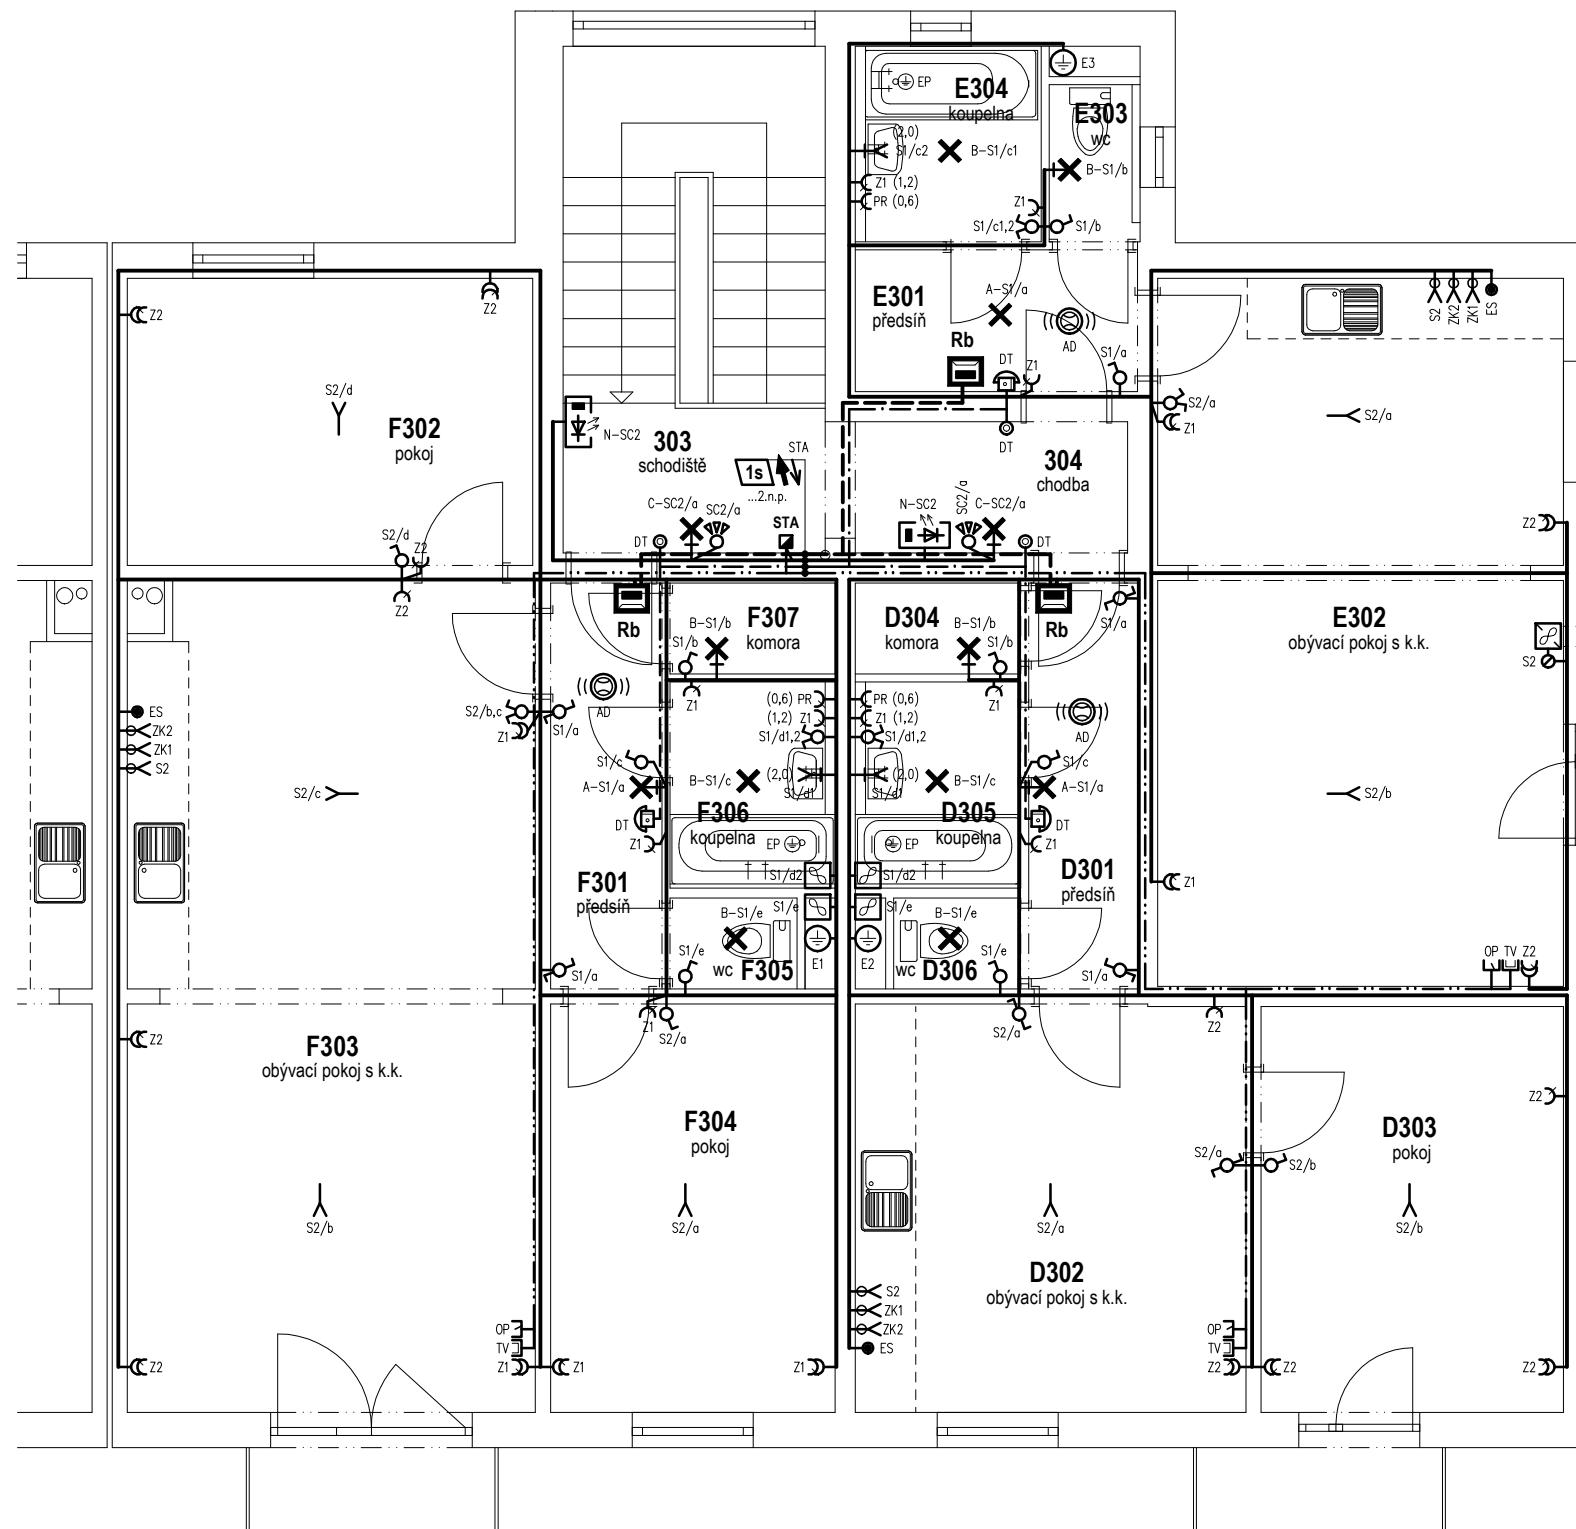

ELEKTROTECHNICKÁ ZAŘÍZENÍ SLABOPROUDÁ

1. OP DOMOVNÍ OPTICKÝ DISTRIBUČNÍ BOX POSKYTOVATELE ELEKTRONICKÝCH KOMUNIKACÍ
2. STA DOMOVNÍ ROZVADĚČ TV ANTÉNNÍHO SYSTÉMU A ROZVODU
3. HLAVNÍ DOMOVNÍ HVĚZDICOVÉ ROZVODY STA A ELEKTRONICKÝCH KOMUNIKACÍ:
4. - OPTICKÝ DATOVÝ KABEL - bytový přívod elektronických komunikací (dod. poskytovatele) z OP
5. - KOAXIÁLNÍ KABEL ŠIROKOPÁSMOVÝ 75ohm - bytový TV anténní přívod z rozvaděče STA
6. OP DATOVÁ OPTICKÁ ZÁSUVKA - BYTOVÝ KONCOVÝ BOD ELEKTRONICKÝCH KOMUNIKACÍ
7. TV ANTÉNNÍ ZÁSUVKA R+TV ZÁKLADNÍHO PŘÍKRYTÍ - 75ohm koncová *)
8. NF KABELY J-Y(SI)-Y 3x2x0,8mm - ROZVODY DOMOVNÍHO TELEFONU hvězdicové do bytů
9. TLAČÍTKOVÉ TABLO S HLASITÝM INTERKOMEM DOMOVNÍHO TELEFONU (audio, analogový)
10. ELEKTROMAGNETICKÝ OTVÍRAČ VSTUPNÍCH DVEŘÍ 12V NÍZKOZTRÁTOVÝ
11. DT NÁSTĚNNÝ PŘÍSTROJ DOMOVNÍHO TELEFONU KLASICKÝ AUDIO ANALOGOVÝ
12. AD AUTOMOMNÍ HLÁSIČ KOUŘE DLE ČSN EN 14604 (bateriové napájení, stropní montáž)

DESIGN DOMOVNÍCH SPÍNAČŮ A ZÁSUVEK :

1. *) ZÁKLADNÍ INTERIÉROVÉ PŘÍKRYTÍ - ABB SWING, BARVA BÍLÁ

ZÁKLADNÍ ELEKTROTECHNICKÉ ÚDAJE

PŘEHLED INSTALOVANÝCH ELEKTROTECHNICKÝCH ZAŘÍZENÍ :

- EL. SILNOPROUDÁ INSTALACE - SOUSTAVA 3N+PE ~50Hz, 400V/TN-C-S včetně vedení a zařízení pro vyrovnání zemního potenciálu
- VNITŘNÍ ROZVODY ELEKTRONICKÝCH KOMUNIKACÍ (vláknová optika poskytovatele EK)
- VNITŘNÍ TV ANTÉNNÍ ROZVODY (koaxiální širokopásmové 75ohm)
- ROZVODY DOMOVNÍHO TELEFONU SE VSTUPNÍM TABLEM A OTVÍRAČEM

LEGENDA PROSTUPŮ A HLAVNÍCH TRAS

STOUPACÍ VEDENÍ :

1. STOUPACÍ VEDENÍ, VERTIKÁLNÍ TRASY A PROSTUPY (dle popisu)
2. HLAVNÍ SDRUŽENÁ STOUPACÍ TRASA VEDENÍ
3. Rb... bytové přívody NN - kabely CYKY-J 5x 4mm2
4. DT... přívody domovního telefonu do bytů J-Y(SI)-Y 3x2x0,8mm
5. OP... přívody elektronických komunikací do bytů - vláknová optika
6. STA... anténní přívody bytů koaxiální kabely širokopásmové 75ohm
7. EP... CYA 16mm2 zž - pospojování anténního systému STA ze svorkovnice EP
- E... STOUPACÍ VEDENÍ HLAVNÍHO POSPOJOVÁNÍ CY 10mm2 V INSTALAČNÍCH ŠACHTÁCH

VEDOUČÍ PROJEKTU	PROJEKTANT	KRESLIL	KONTROLOVAL	CANABA – Pozemní stavby, s.r.o. Štětškova 1001/5, 140 00 Praha 4 IČ 63146452 tel. 412 588 177 – www.canaba.cz	
	Ing. H. BUREŠ			FORMÁT	A3
INVESTOR	CANABA – Pozemní stavby, s.r.o., Štětškova 1001/5, Praha 4			DATUM	08 / 2021
MÍSTO STAVBY	NEHVIZDY, k.ú. Nehvizdy			ÚČEL	DSŘ
WILLA 2 BYTOVÝ DŮM č. 9.07				MĚŘÍTKO	1:75
				Č. ZAKÁZKY	402 / 2021
				Č. ARCHIVNÍ	402 / 2021
ELEKTROINSTALACE 3.N.P.-BJ/D,E,F				Č. KOPIE:	Č. VÝKRESU: D1.4.e10