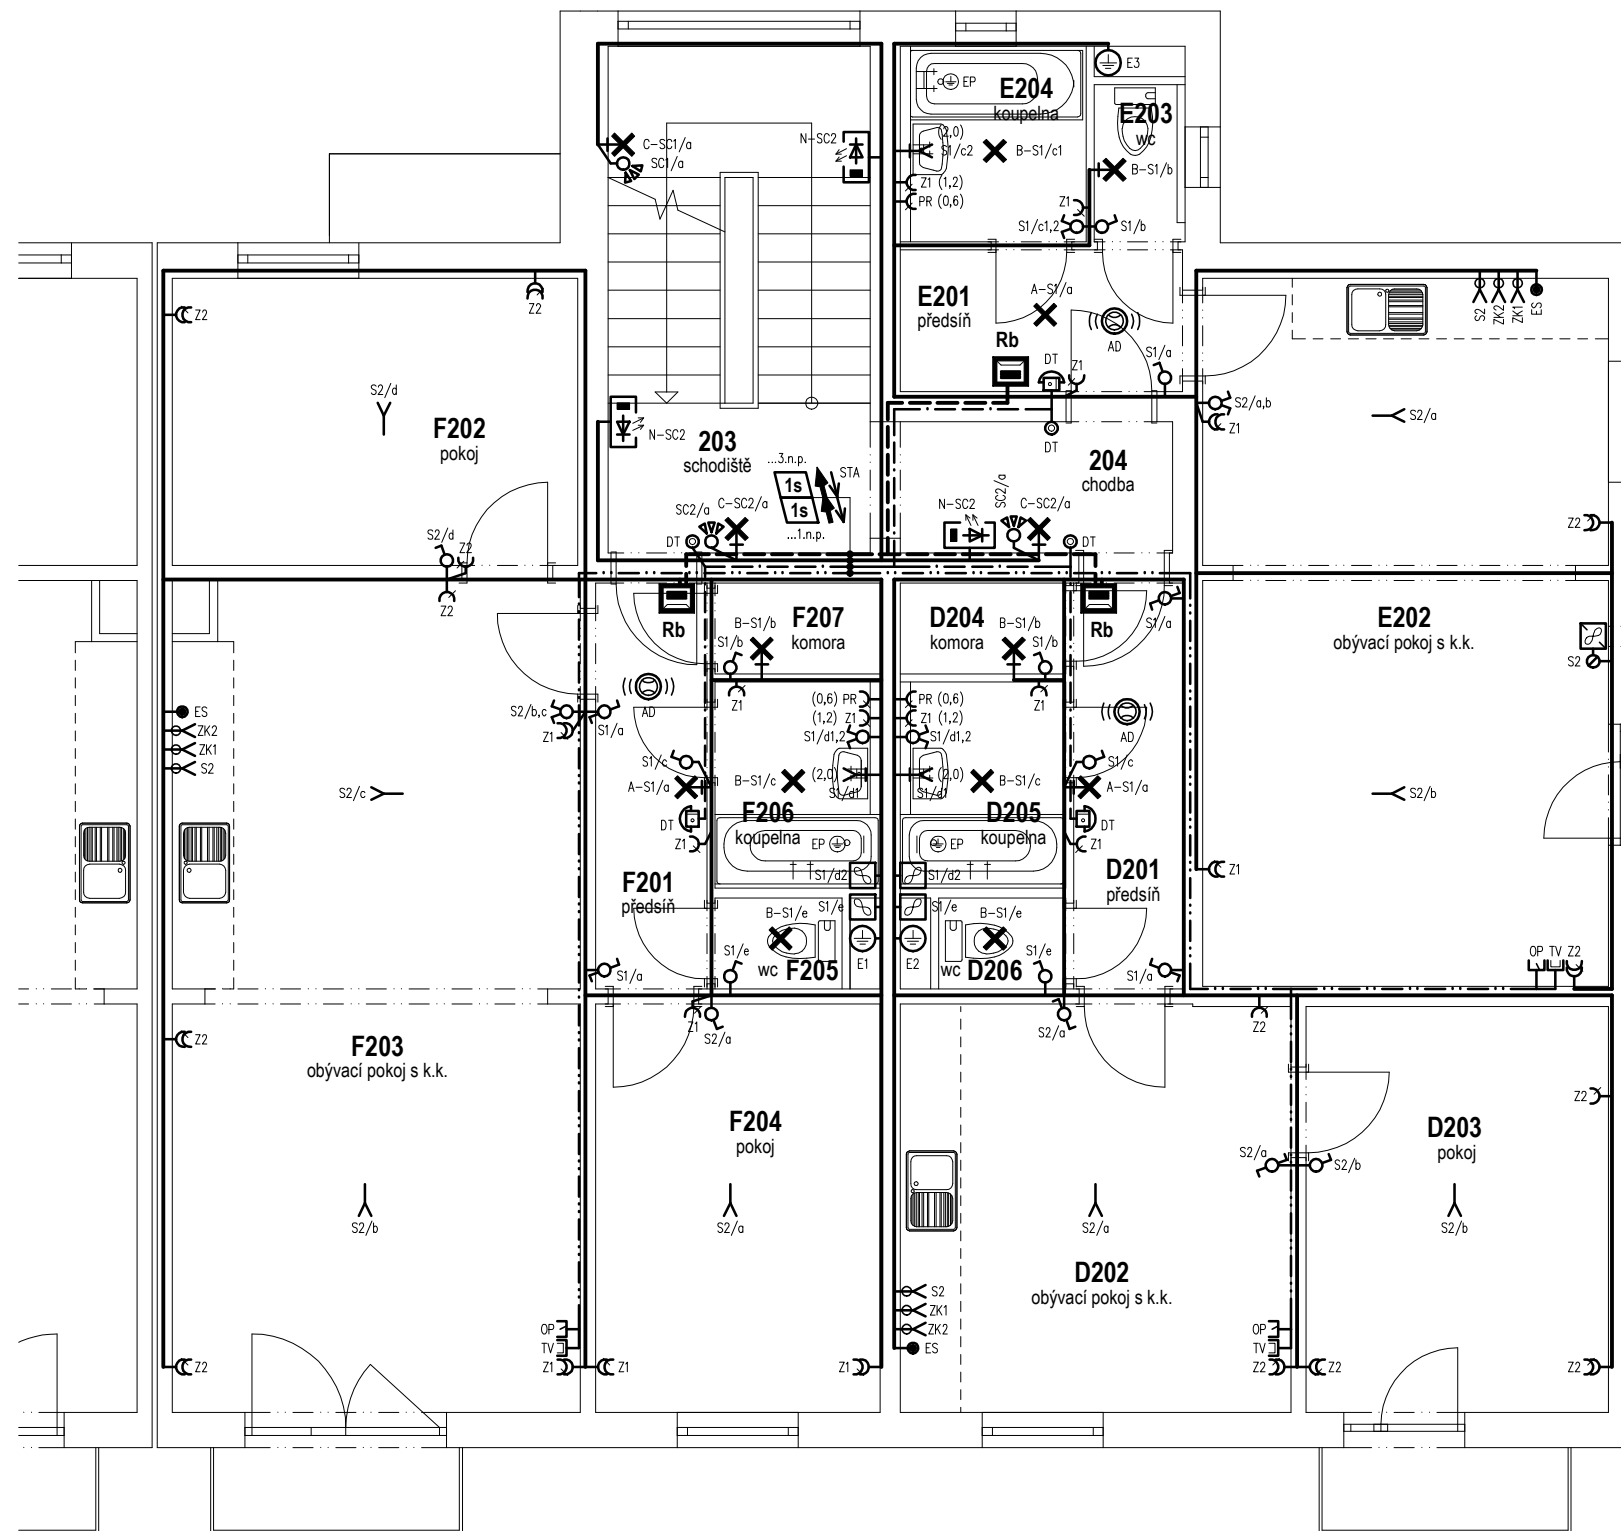

ELEKTROTECHNICKÁ ZAŘÍZENÍ SLABOPROUDÁ

1. OP DOMOVNÍ OPTICKÝ DISTRIBUČNÍ BOX POSKYTOVATELE ELEKTRONICKÝCH KOMUNIKACÍ
2. STA DOMOVNÍ ROZVADĚČ TV ANTÉNNÍHO SYSTÉMU A ROZVODU
3. HLAVNÍ DOMOVNÍ HVĚZDICOVÉ ROZVODY STA A ELEKTRONICKÝCH KOMUNIKACÍ:
4. OPTICKÝ DATOVÝ KABEL - bytový přívod elektronických komunikací (dod. poskytovatele) z OP
   - KOAXIÁLNÍ KABEL ŠIROKOPÁSMOVÝ 75ohm - bytový TV anténní přívod z rozvaděče STA
5. OP DATOVÁ OPTICKÁ ZÁSUVKA - BYTOVÝ KONCOVÝ BOD ELEKTRONICKÝCH KOMUNIKACÍ
6. TV ANTÉNNÍ ZÁSUVKA R+TV ZÁKLADNÍHO PŘÍKRYTÍ - 75ohm koncová *)
7. NF KABELY J-Y(Si)-Y 3x2x0,8mm - ROZVODY DOMOVNÍHO TELEFONU hvězdicové do bytů
8. TLAČÍTKOVÉ TABLO S HLASITÝM INTERKOMEM DOMOVNÍHO TELEFONU (audio, analogový)
9. ELEKTROMAGNETICKÝ OTVÍRAČ VSTUPNÍCH DVEŘÍ 12V NÍZKOZTRÁTOVÝ
10. DT NÁSTĚNNÝ PŘÍSTROJ DOMOVNÍHO TELEFONU KLASICKÝ AUDIO ANALOGOVÝ
11. AD AUTOMOMNÍ HLÁSIČ KOUŘE DLE ČSN EN 14604 (bateriové napájení, stropní montáž)

DESIGN DOMOVNÍCH SPÍNAČŮ A ZÁSUVEK :

1. *) ZÁKLADNÍ INTERIÉROVÉ PŘÍKRYTÍ - ABB SWING, BARVA BÍLÁ

ZÁKLADNÍ ELEKTROTECHNICKÉ ÚDAJE

PŘEHLED INSTALOVANÝCH ELEKTROTECHNICKÝCH ZAŘÍZENÍ :

- EL. SILNOPROUDÁ INSTALACE - SOUSTAVA 3N+PE ~50Hz, 400V/TN-C-S včetně vedení a zařízení pro vyrovnání zemního potenciálu
- VNITŘNÍ ROZVODY ELEKTRONICKÝCH KOMUNIKACÍ (vláknová optika poskytovatele EK)
- VNITŘNÍ TV ANTÉNNÍ ROZVODY (koaxiální širokopásmové 75ohm)
- ROZVODY DOMOVNÍHO TELEFONU SE VSTUPNÍM TABLEM A OTVÍRAČEM

LEGENDA PROSTUPŮ A HLAVNÍCH TRAS

STOUPACÍ VEDENÍ :

1. STOUPACÍ VEDENÍ, VERTIKÁLNÍ TRASY A PROSTUPY (dle popisu)
2. Hlavní sdrúžená stoupací trasa vedení
3. Rb... bytové přívody NN - kabely CYKY-J 5x 4mm²
4. DT... přívody domovního telefonu do bytů J-Y(Si)-Y 3x2x0,8mm
5. OP... přívody elektronických komunikací do bytů - vláknová optika
6. STA... anténní přívody bytů koaxiální kabely širokopásmové 75ohm
7. EP... CYA 16mm² zž - pospojování anténního systému STA ze svorkovnice EP
- E... STOUPACÍ VEDENÍ HLAVNÍHO POSPOJOVÁNÍ CY 10mm² V INSTALAČNÍCH ŠACHTÁCH

VEDOUCÍ PROJEKTU	PROJEKTANT	KRESLIL	KONTROLOVAL	CANABA – Pozemní stavby, s.r.o. Štětškova 1001/5, 140 00 Praha 4 IČ 63146452 tel. 412 588 177 – www.canaba.cz	
INVESTOR	CANABA – Pozemní stavby, s.r.o., Štětškova 1001/5, Praha 4			FORMÁT	A3
MÍSTO STAVBY	NEHVIZDY, k.ú. Nehvizdy			DATUM	08 / 2021
WILLA 2 BYTOVÝ DŮM č. 9.07				ÚČEL	DSŘ
				MĚŘÍTKO	1:75
				Č. ZAKÁZKY	402 / 2021
				Č. ARCHIVNÍ	402 / 2021
ELEKTROINSTALACE 2.NP - BJ/D,E,F				Č. KOPIE:	Č. VÝKRESU : D1.4.e08