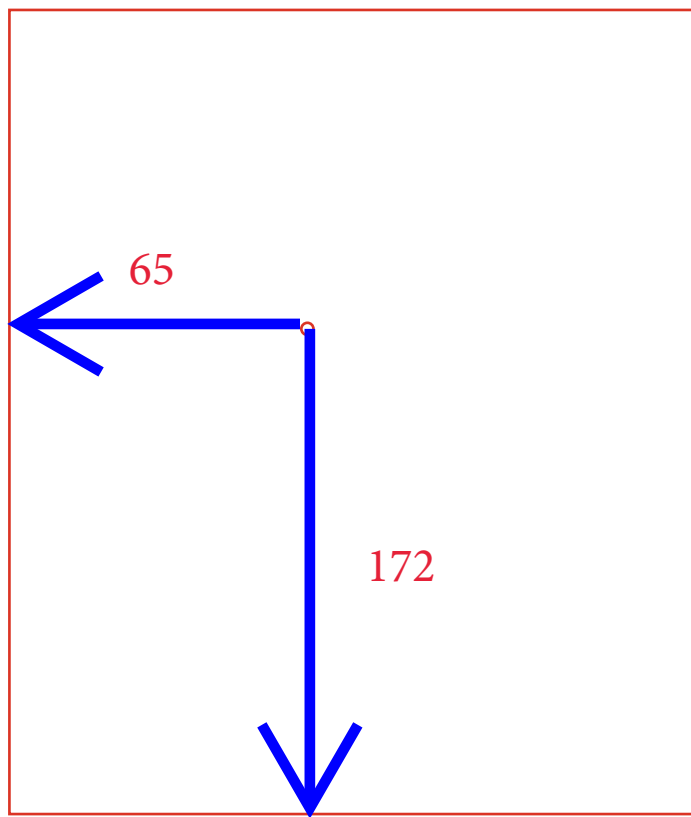

Vývody pro kotel
CYKY 5x4
Ekvitermní čidlo(CYKY 3x1,5)
Termostat(CYKY 3x1,5)
CY 10
HDO(CYKY 3x1,5)

Stěna od
rozvaděče